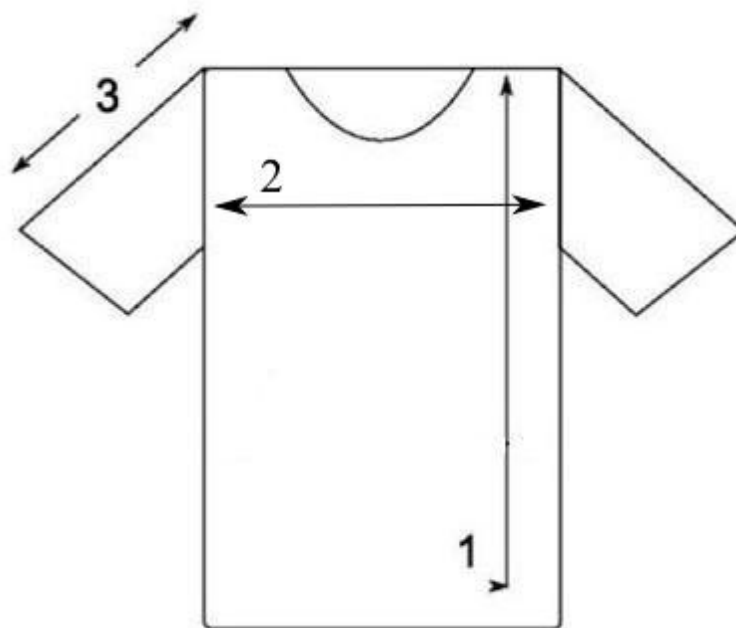

JÄMFÖR GÄRNA MED EN T-SHIRT SOM DU HAR HEMMA.

TVÄTTRÅD: Tvätta tröjan ut och in. Stryk inte direkt på trycket.

(Compare with a t-shirt at home. Wash the t-shirt inside out and do not iron directly on the print)

	1(cm) Längd (length)	2(cm) Bröstvid, (chestwidth)	3 (cm) Arm längd (arm length)
Storlek:			
Women:			
Slimfit:			
Small:	64	39	14
Medium:	66	42	16
Large:	67	44,5	16,5
Regular:			
Small:	64	44,5	17
Medium:	65	47	18
Large:	66	49,5	18,5
Men:			
Small:	68	50	21
Medium:	71	53	22
Large:	73	56	23